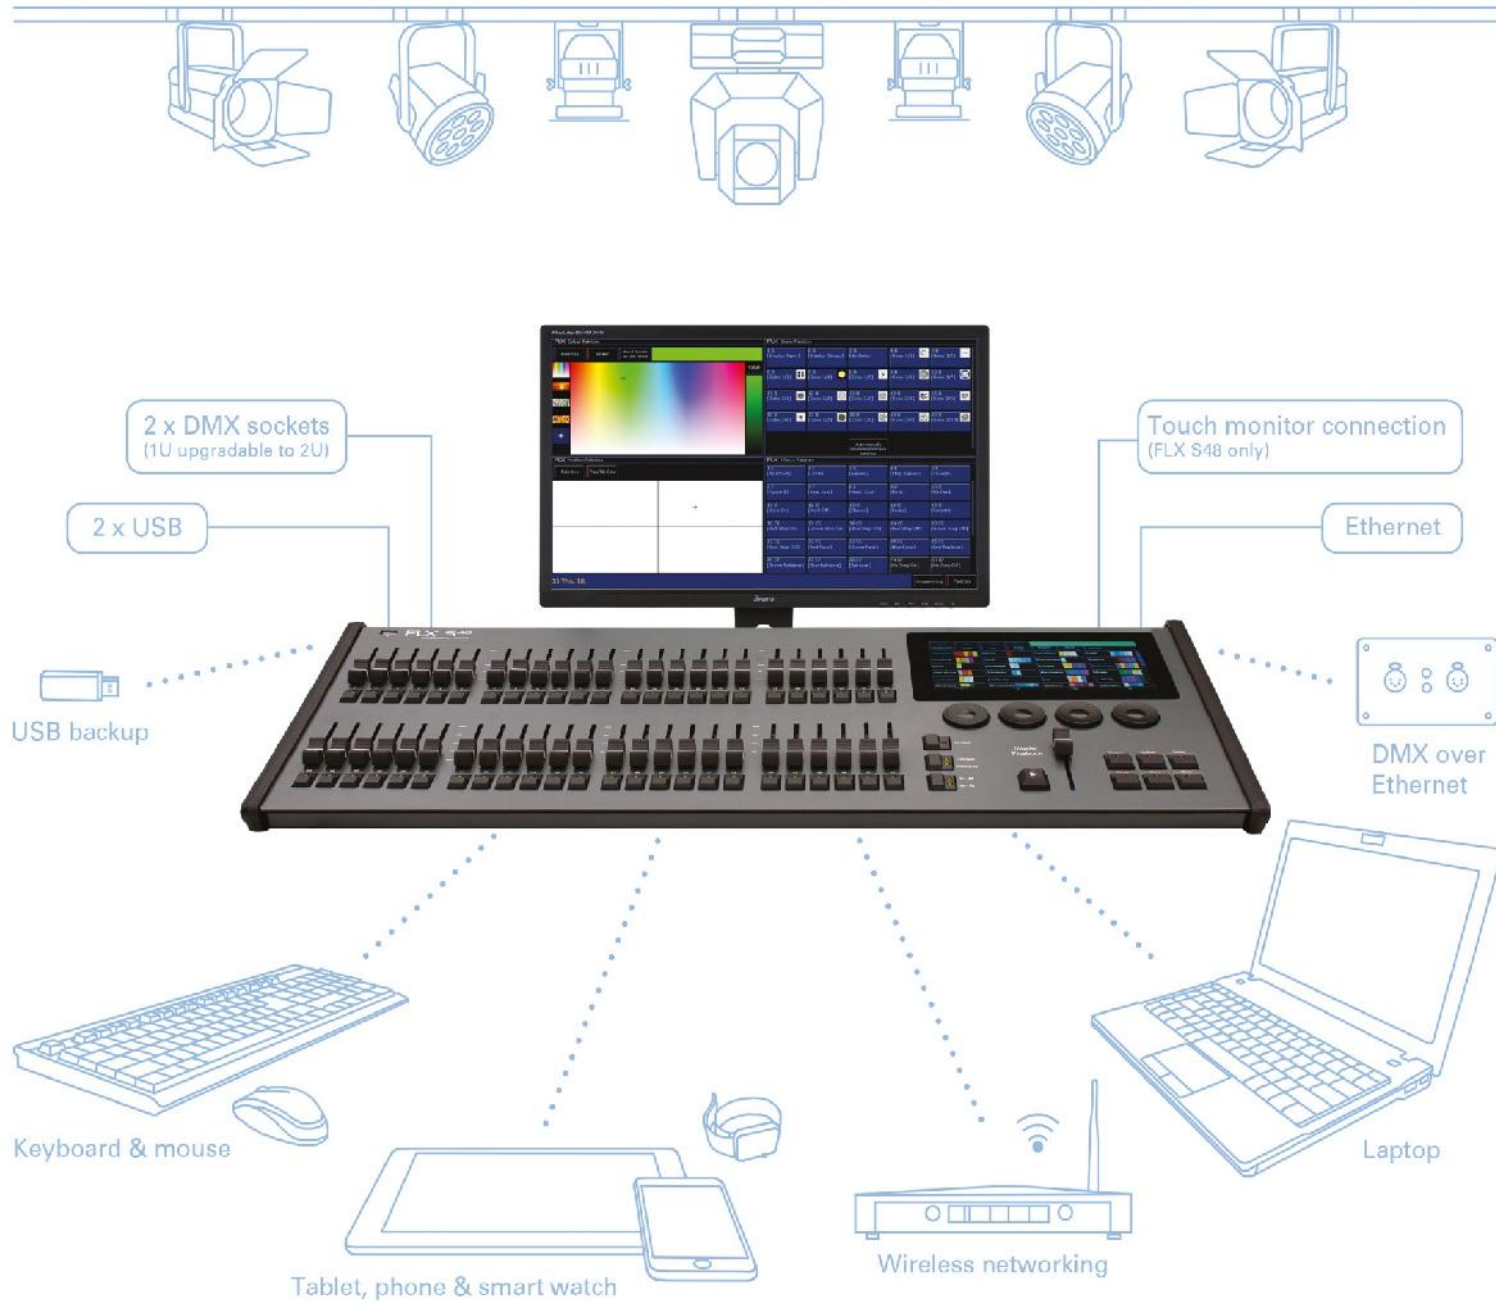

zero® 88

**SÉRIA SVETELNÝCH PULTOV FLX**

FLX

Svetelný pult FLX je navrhnutý tak, aby vám ušetril čas a maximalizoval vašu kreativitu, je plne vybavený, prenosný a ľahko použiteľný.

FLX vám poskytuje neobmedzený prístup k 2048 kanálom (rozšíriteľné až na 8192), bez obmedzení na zariadeniach. Vybratie tej správnej farby už nie je náročnou úlohou!

FLX

Pomocou otočných enkodérov alebo zabudovaného nástroja na výber farieb dotykovej obrazovky rýchlo a presne vytvorte požadovanú farbu a rýchlo ju nahrajte priamo na ktorúkoľvek z 240 paliet farieb s okamžitým prístupom, aby ste ich neskôr mohli vyvolať.

Od návrhu až po výrobu bol FLX vyvinutý pre prácu v širokej škále náročných situácií, so zvláštnym ohľadom na živé podujatia a turné, viacúčelové miesta, divadlá a vzdelávacie aplikácie.

FLX

Nástroje ako Auto Palettes a RigSync vykonávajú všetky prípravné práce, vďaka čomu môžete pracovať rýchlejšie ako kedykoľvek predtým. Čas programovania je skrátený jednoduchou trojstupňovou metódou programovania pohybujúcich sa svetiel, zmeny farby a konvenčných postupov - čo chcete, ako chcete a kde chcete.

# Vlastnosti svetelného pultu FLX

- Ovládajte až 2048 zariadení (rozšíriteľné až na 8192)
- 24 multifunkčných faderov
- Používateľom definovateľné tlačidlá
- 241 playbackov (každé s funkciou submaster a úplnou funkciou cuystack)
- 240 skupín, palety 4 x 240 (farba, tvar lúča, poloha, efekt)
- Výstup DVI-D pre voliteľný externý dotykový displej
- Ovládače GO, Pause & Playback Fader pre divadelné ovládanie
- Multi-touch rozhranie pre farebné a pohyblivé svetlá
- Ručné intuitívne ovládanie pomocou 4 otočných enkodérov
- Bezplatné mobilné aplikácie na bezdrôtové ovládanie (iOS a Android)
- Art-Net 4, sACN a CIP
- 7-palcová dotyková obrazovka
- Automatické skupiny, palety, efekty a makrá
- Miešanie farieb a výber obrázkov