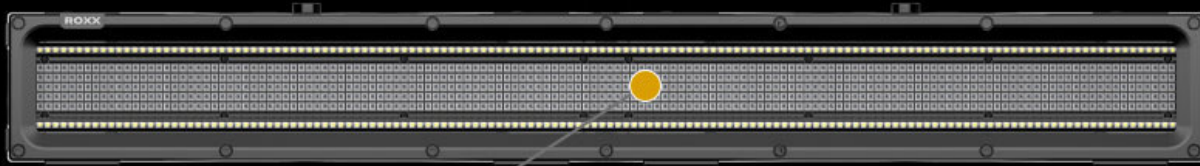

Rozloženie samostatne riadených LED segmentov

ROXX®

CLUSTER S1

720x RGB LEDs