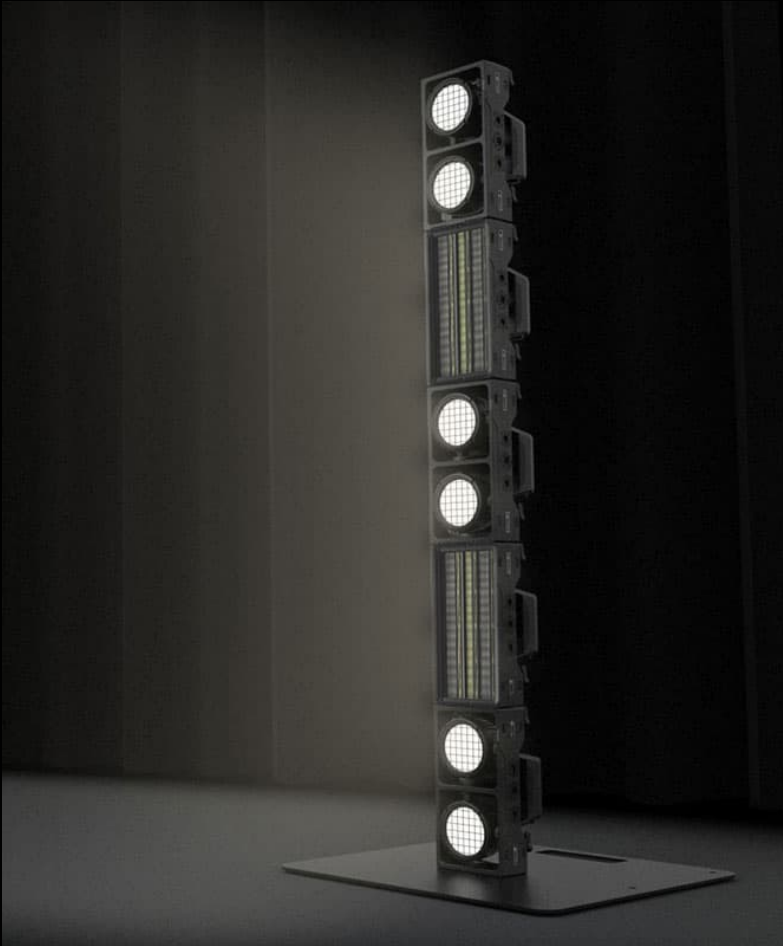

Variabilné možnosti vzájomného spájania

ROXX®

ROXX®
CLUSTER Series