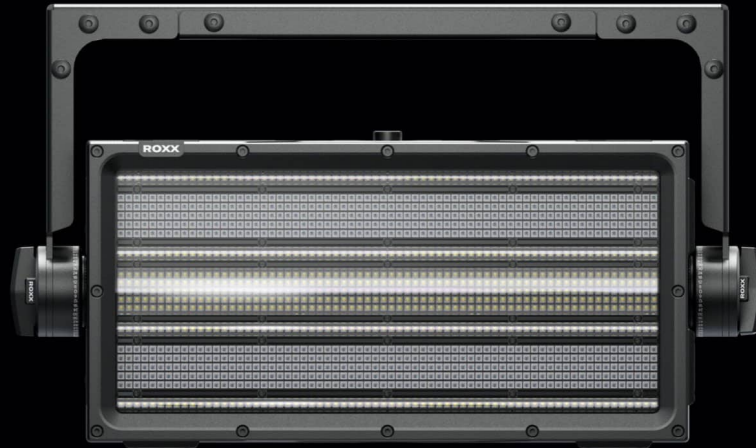

# CLUSTER S1

ROXX®

- vysoko výkonný hybridný stroboskop / svietidlo s možnosťou aplikácie pixelov
- 720 x RGB LED diód a 288 x CW LED diód vytvárajúcich masívny výkon
- 26 ovládateľných segmentov na RGB a jednotlivé stroboskopické linky
- plnofarebné RGB miešanie farieb a laditeľná biela s vysokým CRI
- veľký počet zabudovaných vzorov pre rýchly a jednoduchý spôsob vytvárania efektov
- stupeň krytia IP65 na vnútorné a vonkajšie použitie
- integrovaný systém C-Lok na beznástrojové spájanie CLUSTER série medzi sebou
- magnety Pre-Link na jednoduché a bezproblémové nastavenie a ovládanie "jednou rukou"

## Spojenie CLUSTER S1 + CLUSTER B2

ROXX®

Vertikálne spojenie CLUSTER S1

Spojenie CLUSTER S1 + S2

# CLUSTER S2

ROXX

- vysoko výkonný hybridný stroboskop / svietidlo s možnosťou aplikácie pixelov
- stredový stroboskop napodobňuje tradičný vzhľad stroboskopu so xenónovou žiarovkou
- plnofarebné RGB miešanie farieb a laditeľná biela s vysokým CRI
- štyri ďalšie samostatné stroboskopické linky vytvárajú jedinečné efekty a poskytujú dodatočný impulz pri aplikáciách s vysokovýkonným stroboskopom
- veľký počet zabudovaných vzorov pre rýchly a jednoduchý spôsob vytvárania efektov
- stupeň krytia IP65 na vnútorné a vonkajšie použitie