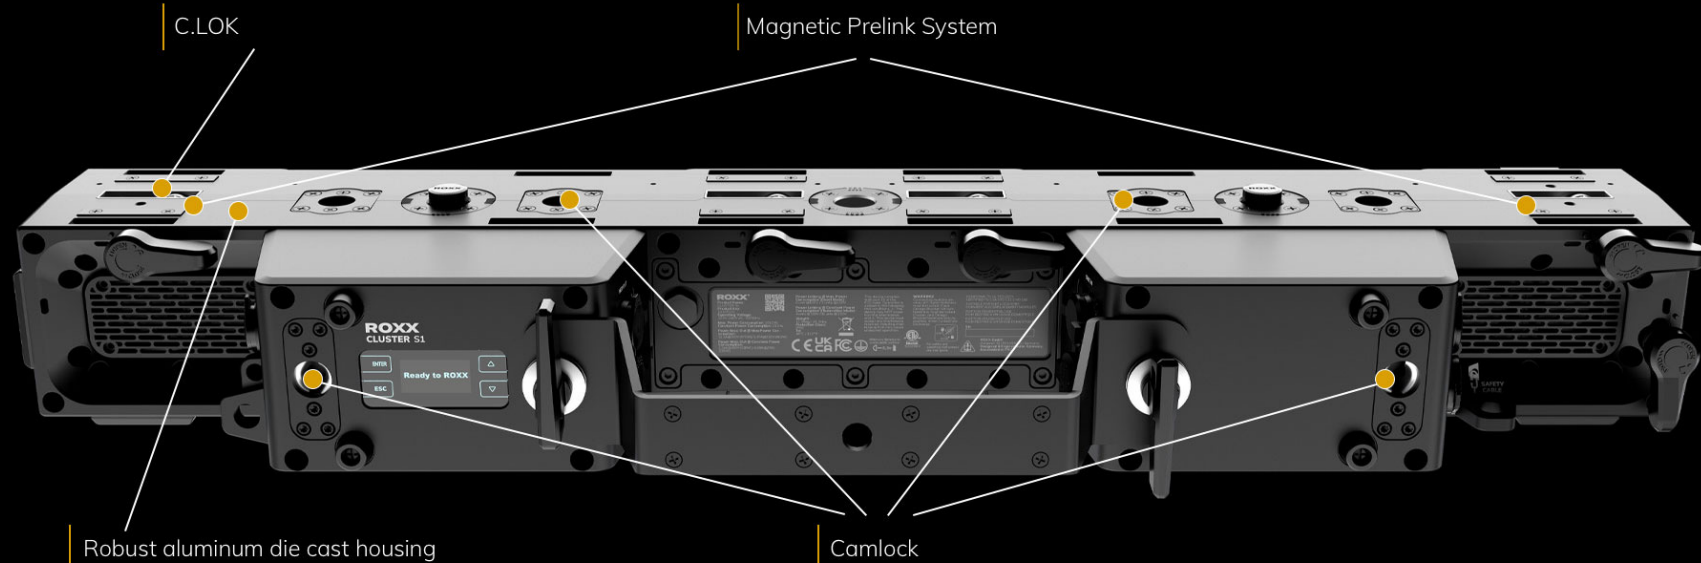

Základné parametre

ZDROJ SVETLA:

- 720 x RGB LED
- 288 x CW LED's (7000K)

MATERIÁL TEĽA:

- Hliník + nylon

MATERIÁL OPTIKY:

- Tvrdené sklo

PROTOKOLY:

- USITT DMX512A
- RDM ANSI E1.20
- Art-Net, sACN

NAPÁJANIE:

- IN/OUT True1

ETHERNET:

- IP65 RJ45 Ethernet IN/OUT

DMX:

- IP65 XLR 5-pin IN/OUT

ROZMERY:

- 800 x 100 x 182,5mm (d x v x h)

HMOTNOSŤ:

- 12,8KG