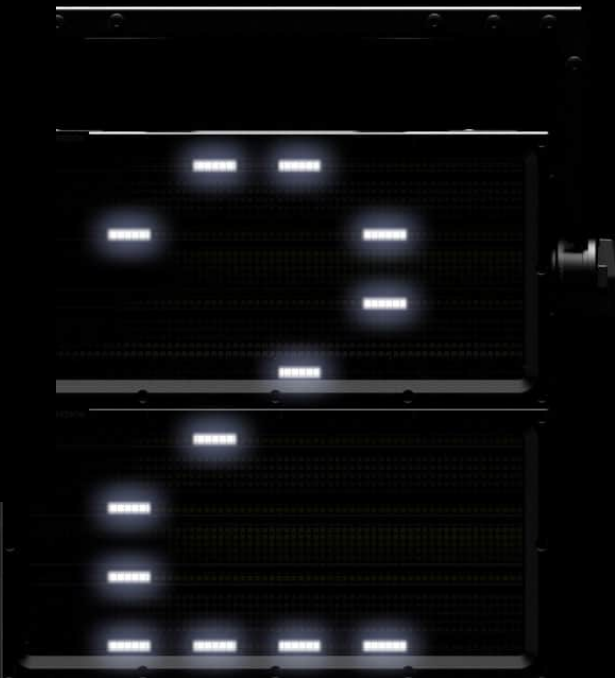

# CLUSTER S1

ROXX®

- vysoko výkonný hybridný stroboskop / svietidlo s možnosťou aplikácie pixelov
- 720 x RGB LED diód a 288 x CW LED diód vytvárajúcich masívny výkon
- 26 ovládateľných segmentov na RGB a jednotlivé stroboskopické linky
- plnofarebné RGB miešanie farieb a laditeľná biela s vysokým CRI
- veľký počet zabudovaných vzorov pre rýchly a jednoduchý spôsob vytvárania efektov
- stupeň krytia IP65 na vnútorné a vonkajšie použitie
- integrovaný systém C-Lok na beznástrojové spájanie CLUSTER série medzi sebou
- magnety Pre-Link na jednoduché a bezproblémové nastavenie a ovládanie "jednou rukou"

## CLUSTER S2

each 68 CW LED's, total 272 LED's  
controllable in 12 Segments

340x High-Power Cold-White LED's  
controllable in 12 segments

4x single strobe lines  
covered by elliptical lenses

each 340 x RGB LED's, total 680 x RGB LED's  
each controllable in 6 segments

# Možnosti využitia samostatne riadených segmentov

ROXX®

Rovnako ako CLUSTER S1, tak aj CLUSTER S2 využíva totožný systém predsádkových magnetických filtrov na zmenu svetelných výstupov svetla