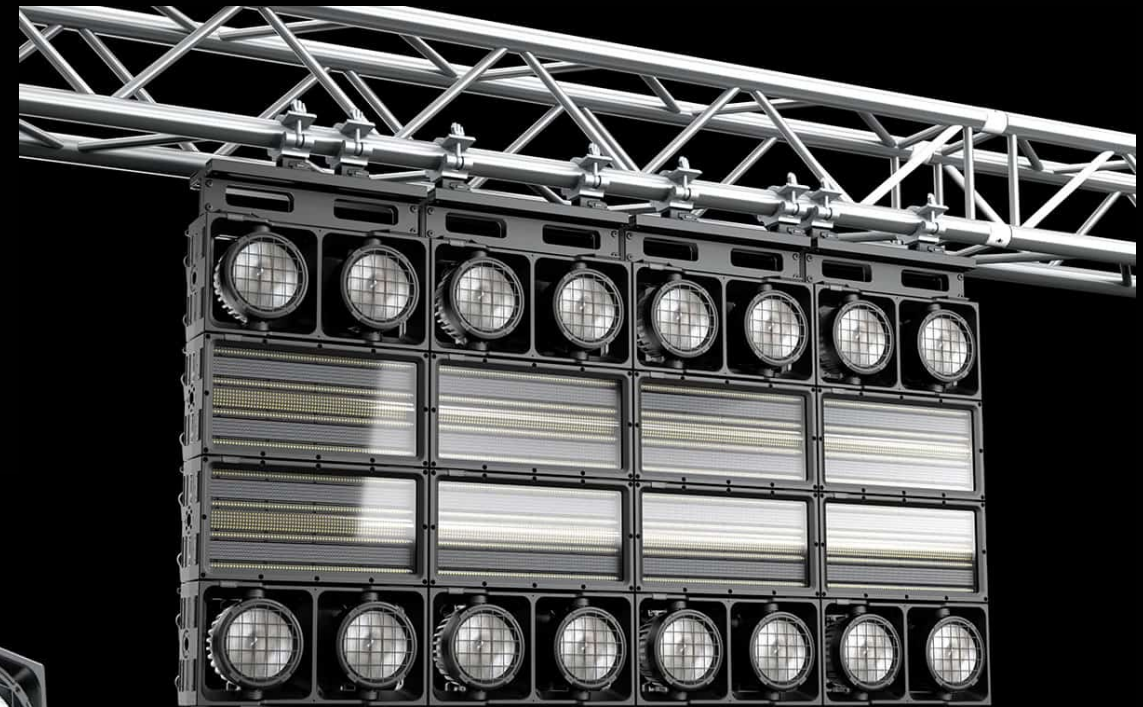

Variabilné možnosti vzájomného spájania

ROXX®

ROXX®
CLUSTER Series