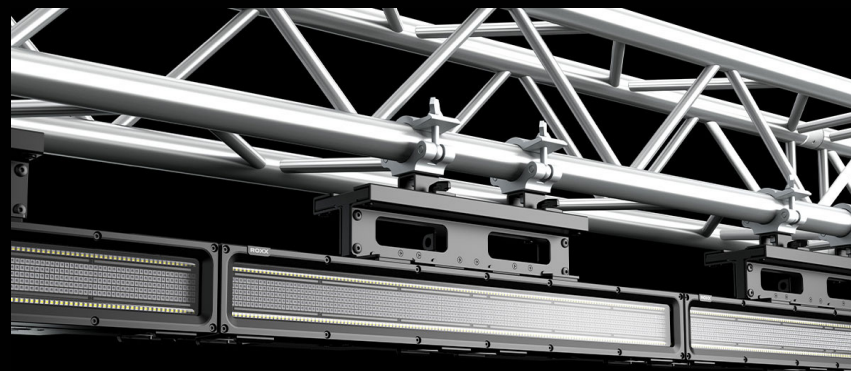

# CLUSTER S1

ROXX®

- vysoko výkonný hybridný stroboskop / svietidlo s možnosťou aplikácie pixelov
- 720 x RGB LED diód a 288 x CW LED diód vytvárajúcich masívny výkon
- 26 ovládateľných segmentov na RGB a jednotlivé stroboskopické linky
- plnofarebné RGB miešanie farieb a laditeľná biela s vysokým CRI
- veľký počet zabudovaných vzorov pre rýchly a jednoduchý spôsob vytvárania efektov
- stupeň krytia IP65 na vnútorné a vonkajšie použitie
- integrovaný systém C-Lok na beznástrojové spájanie CLUSTER série medzi sebou
- magnety Pre-Link na jednoduché a bezproblémové nastavenie a ovládanie "jednou rukou"

## CLUSTER S1

720x RGB LEDs

Controllable in 26 segments

Two 144x High Power Cold-White LEDs,  
total 288x Cold-White LED's

Controllable in 26 segments

ROXX ponúka široký sortiment magnetických, ľahko použiteľných filtrov. Filter Smoked Clear je obzvlášť užitočný v televíznych aplikáciách, pretože po vypnutí umožňuje zariadeniam opticky zmiznúť v scénickom dizajne. Dva eliptické filtre tvarujú svetelný lúč buď vertikálne, alebo horizontálne s efektom frostu, čím poskytujú používateľovi ešte viac možností efektu. Všetky filtre a nadstavce sa môžu kombinovať ľubovoľne medzi sebou.

CLUSTER séria sa vyznačuje variabilnými možnosťami spájania navzájom

ROXX®

Vďaka pokročilému klastrovému mechanizmu bez použitia náradia možno ROXX CLUSTER S1 kombinovať so všetkými výrobkami série CLUSTER a poskytnúť tak light dizajnérom nové kreatívne možnosti v horizontálnych a vertikálnych konfiguráciách.