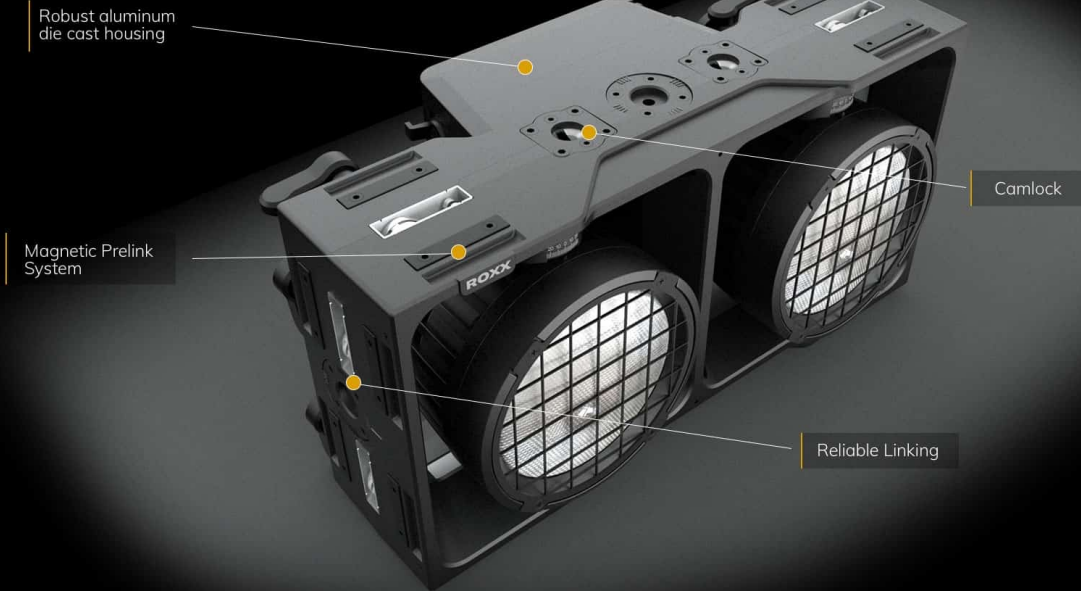

Základné parametre

ROXX®

ZDROJ SVETLA:

- 2x 300W Red, Green, Royal Blue, Amber,
- Svetelný tok 16.215 lm

MATERIÁL TELA:

- Hliník + nylon

MATERIÁL OPTIKY:

- Tvrdené sklo

PROTOKOLY:

- USITT DMX512A
- RDM ANSI E1.20