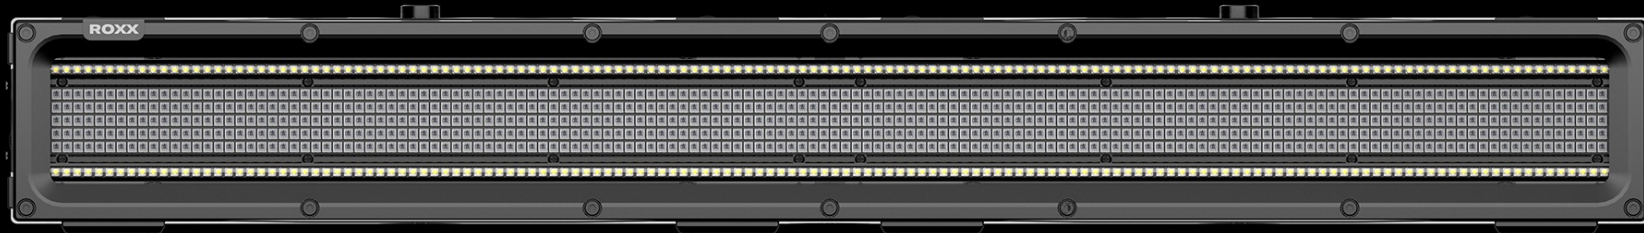

**ROXX**®  
**CLUSTER** Series

# CLUSTER S1

ROXX®

- vysoko výkonný hybridný stroboskop / svietidlo s možnosťou aplikácie pixelov
- 720 x RGB LED diód a 288 x CW LED diód vytvárajúcich masívny výkon
- 26 ovládateľných segmentov na RGB a jednotlivé stroboskopické linky
- plnofarebné RGB miešanie farieb a laditeľná biela s vysokým CRI
- veľký počet zabudovaných vzorov pre rýchly a jednoduchý spôsob vytvárania efektov
- stupeň krytia IP65 na vnútorné a vonkajšie použitie
- integrovaný systém C-Lok na beznástrojové spájanie CLUSTER série medzi sebou
- magnety Pre-Link na jednoduché a bezproblémové nastavenie a ovládanie "jednou rukou"

## ZDROJ SVETLA:

- 720 x RGB LED
- 288 x CW LED's (7000K)

## ROZMERY:

- 800 x 100 x 182,5mm (d x v x h)