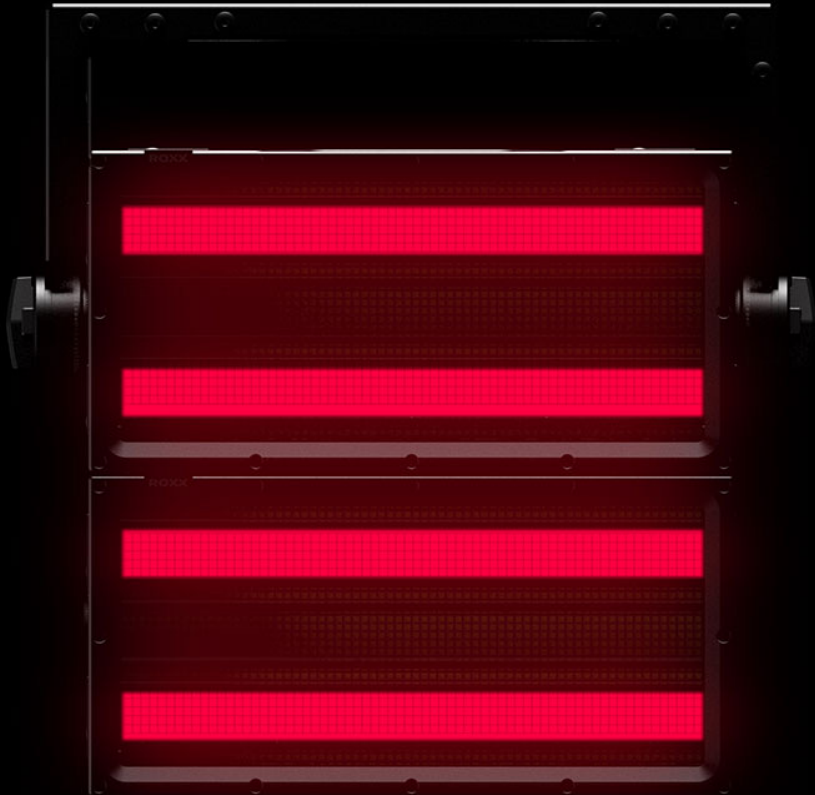

Možnosti využitia samostatne riadených segmentov

ROXX®