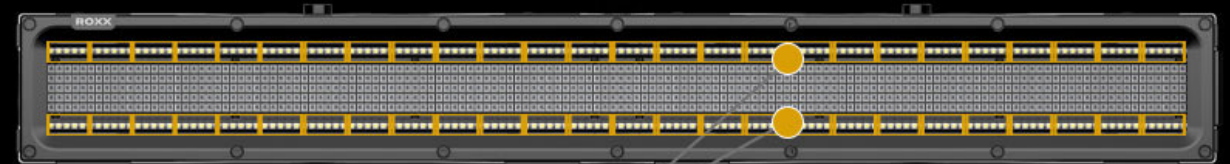

Controllable in 26 segments