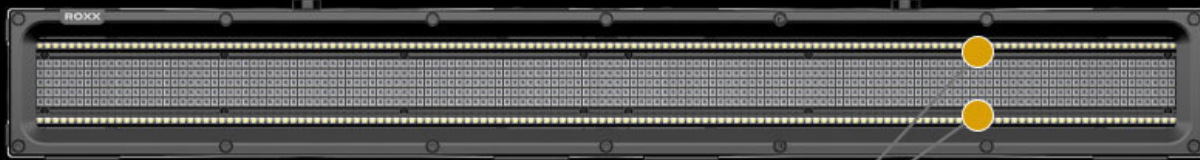

# CLUSTER S1

ROXX®

- vysoko výkonný hybridný stroboskop / svietidlo s možnosťou aplikácie pixelov
- 720 x RGB LED diód a 288 x CW LED diód vytvárajúcich masívny výkon
- 26 ovládateľných segmentov na RGB a jednotlivé stroboskopické linky
- plnofarebné RGB miešanie farieb a laditeľná biela s vysokým CRI
- veľký počet zabudovaných vzorov pre rýchly a jednoduchý spôsob vytvárania efektov
- stupeň krytia IP65 na vnútorné a vonkajšie použitie
- integrovaný systém C-Lok na beznástrojové spájanie CLUSTER série medzi sebou
- magnety Pre-Link na jednoduché a bezproblémové nastavenie a ovládanie "jednou rukou"

# Rozloženie samostatne riadených LED segmentov

ROXX®

## CLUSTER S1

720x RGB LEDs

Controllable in 26 segments

Two 144x High Power Cold-White LEDs,  
total 288x Cold-White LED's

Controllable in 26 segments

ROXX ponúka široký sortiment magnetických, ľahko použiteľných filtrov. Filter Smoked Clear je obzvlášť užitočný v televíznych aplikáciách, pretože po vypnutí umožňuje zariadeniam opticky zmiznúť v scénickom dizajne. Dva eliptické filtre tvarujú svetelný lúč buď vertikálne, alebo horizontálne s efektom frostu, čím poskytujú používateľovi ešte viac možností efektu. Všetky filtre a nadstavce sa môžu kombinovať ľubovoľne medzi sebou.

CLUSTER séria sa vyznačuje variabilnými možnosťami spájania navzájom

ROXX®

Vďaka pokročilému klastrovému mechanizmu bez použitia náradia možno ROXX CLUSTER S1 kombinovať so všetkými výrobkami série CLUSTER a poskytnúť tak light dizajnérom nové kreatívne možnosti v horizontálnych a vertikálnych konfiguráciách.