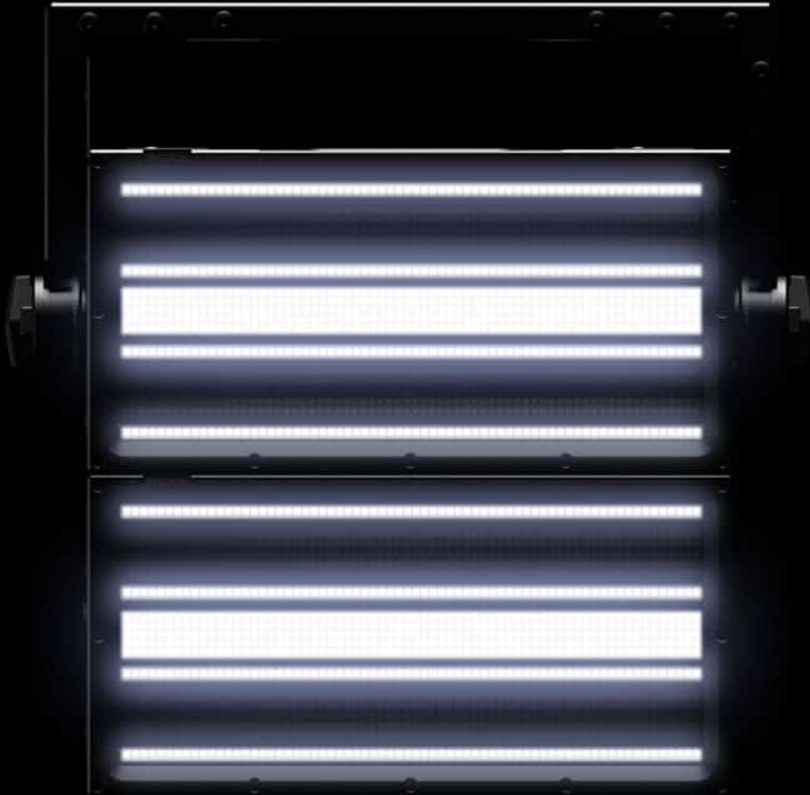

Možnosti využitia samostatne riadených segmentov

ROXX®