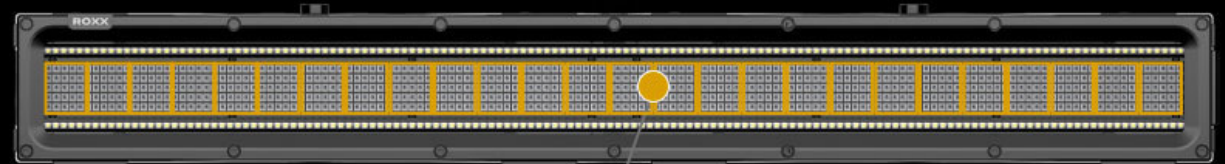

Controllable in 26 segments