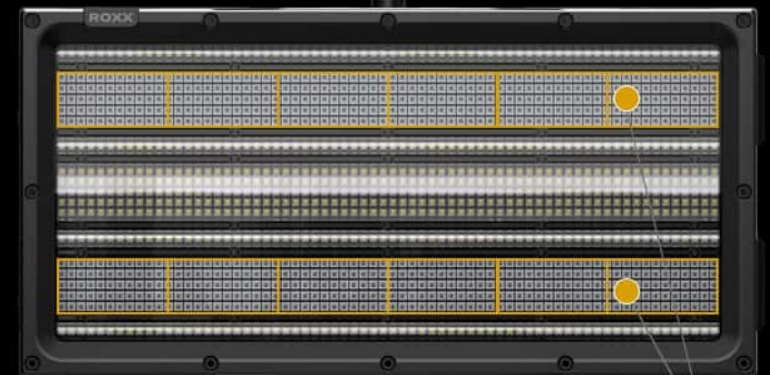

# CLUSTER S1

ROXX®

- vysoko výkonný hybridný stroboskop / svietidlo s možnosťou aplikácie pixelov
- 720 x RGB LED diód a 288 x CW LED diód vytvárajúcich masívny výkon
- 26 ovládateľných segmentov na RGB a jednotlivé stroboskopické linky
- plnofarebné RGB miešanie farieb a laditeľná biela s vysokým CRI
- veľký počet zabudovaných vzorov pre rýchly a jednoduchý spôsob vytvárania efektov
- stupeň krytia IP65 na vnútorné a vonkajšie použitie
- integrovaný systém C-Lok na beznástrojové spájanie CLUSTER série medzi sebou
- magnety Pre-Link na jednoduché a bezproblémové nastavenie a ovládanie "jednou rukou"

## CLUSTER S2

each 68 CW LED's, total 272 LED's  
controllable in 12 Segments

340x High-Power Cold-White LED's  
controllable in 12 segments

4x single strobe lines  
covered by elliptical lenses

each 340 x RGB LED's, total 680 x RGB LED's  
each controllable in 6 segments