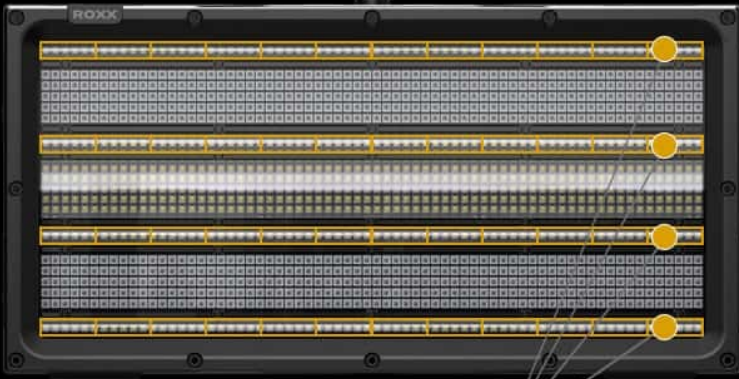

Rozloženie samostatne riadených LED segmentov

ROXX®

CLUSTER S2

each 68 CW LED's, total 272 LED's
controllable in 12 Segments