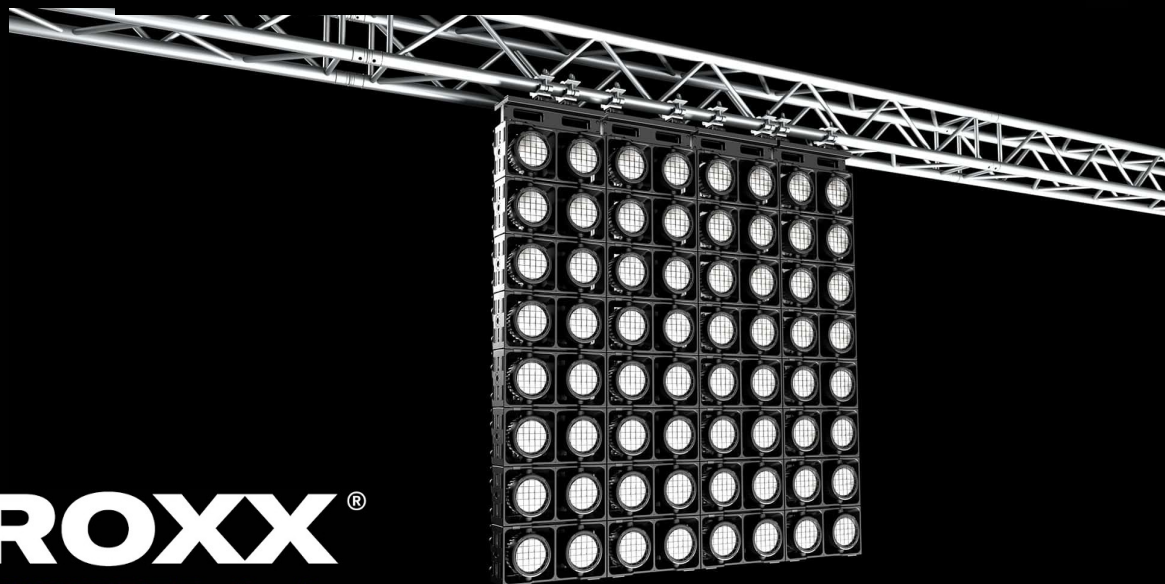

Variabilné možnosti vzájomného spájania

ROXX®

ROXX®
CLUSTER Series